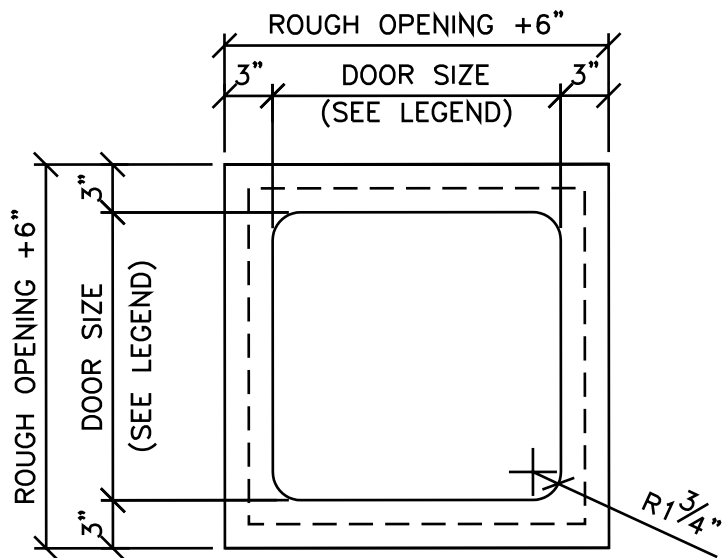

**SIDE VIEW**

**TYP. PANEL ELEVATION**

**DOOR SIZE LEGEND**

- 9" X 9"
- 12" X 12"
- 18" X 18"
- 24" X 24"
- 30" X 30"
- 21 1/2" X 30"

**DROP-IN ACCESS PANEL**  
SINGLE/DOUBLE STUD INSTALLATION

888-782-5011 sales@intersourceco.com  
www.intersourceco.com